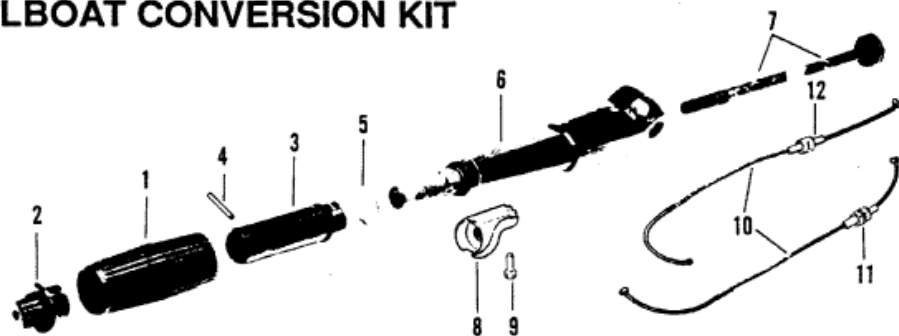

SAILBOAT CONVERSION KIT

Parts List

Ref	Class	Part	Description	Qty	Comment	Footnote
		87144A 2	SAIL BOAT CONVERSION KIT	1		
1		60854	GRIP	1		
2		77237	CAP	1		
3		77238A 1	HANDLE	1		
4	17	31656	PIN	1		
5	12	62252	WASHER	1		
6		87144	ARM	1		
7		97379 1	SHAFT	1		
8		77203	BLOCK	1		
9	10	69069	SCREW	1		
10		86210	CABLE	2		
11	12	37998	WASHER	4		
12	11	21825	NUT	4		